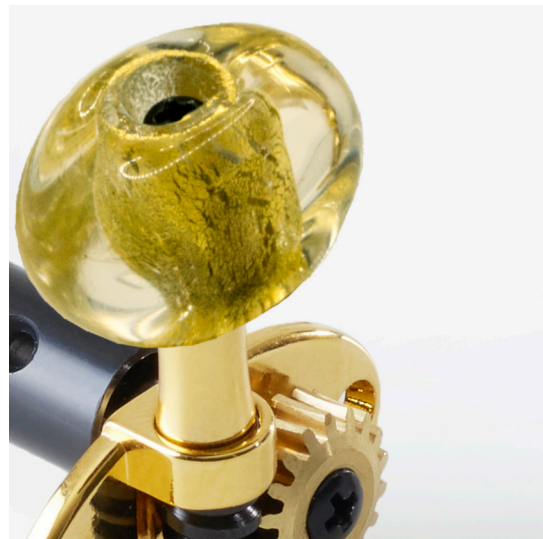

POMELLI MURANO

Il pomello **MURANO GOLD** richiama la ricca storia e la vibrante cultura di Venezia. La sua lucente tonalità dorata evoca la grandiosità dell'architettura veneta e l'opulenza del suo patrimonio artistico. Questo design radioso crea un effetto visivo affascinante che esalta l'attrattiva estetica di qualsiasi chitarra. Il suo design elegante e la finitura impeccabile lo rendono una scelta versatile, perfettamente complementare a qualsiasi set di meccaniche e finitura della paletta, dal classico al contemporaneo.

Ogni pomello è meticolosamente realizzato a mano, garantendo l'unicità di ogni singolo pezzo. Il risultato è un accessorio che non solo ha uno scopo pratico, ma aggiunge anche un tocco di raffinatezza e individualità al tuo strumento. Il pomello in vetro di Murano oro è più di un semplice componente; è un'opera d'arte che riflette il tuo gusto esigente e l'eleganza senza tempo della maestria veneta.

Scegli questo pregato pomello, infondi nella tua chitarra storia e tradizione, avrai non solo uno strumento ma un'opera d'arte. Lascia che il pomello in vetro oro di Murano trasformi la tua chitarra, aggiungerai bellezza semplice e profonda che sarà apprezzata per gli anni a venire.