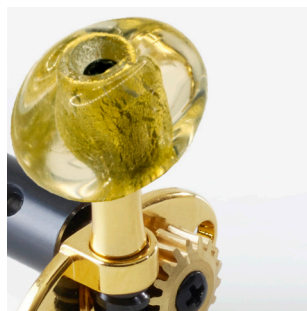

POMELLI MURANO

Il pomello **MURANO GOLD** richiama la ricca storia e la vibrante cultura di Venezia. La sua lucente tonalità dorata evoca la grandiosità dell'architettura veneta e l'opulenza del suo patrimonio artistico. Questo design radioso crea un effetto visivo affascinante che esalta l'attrattiva estetica di qualsiasi chitarra. Il suo design elegante e la finitura impeccabile lo rendono una scelta versatile, perfettamente complementare a qualsiasi set di meccaniche e finitura della paletta, dal classico al contemporaneo.

Ogni pomello è meticolosamente realizzato a mano, garantendo l'unicità di ogni singolo pezzo. Il risultato è un accessorio che non solo ha uno scopo pratico, ma aggiunge anche un tocco di raffinatezza e individualità al tuo strumento. Il pomello in vetro di Murano oro è più di un semplice componente; è un'opera d'arte che riflette il tuo gusto esigente e l'eleganza senza tempo della maestria veneta.

Scegli questo pregato pomello, infondi nella tua chitarra storia e tradizione, avrai non solo uno strumento ma un'opera d'arte. Lascia che il pomello in vetro oro di Murano trasformi la tua chitarra, aggiungerai bellezza semplice e profonda che sarà apprezzata per gli anni a venire.