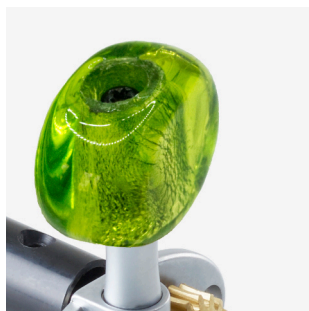

POMELLI MURANO

Il pomello **MURANO GREEN** evoca il rigoglioso verde dei giardini veneti e le tonalità verdi dei cortili nascosti della città. Questa tonalità rinfrescante simboleggia la bellezza naturale e l'oasi di tranquillità nel mezzo del vivace paesaggio urbano. L'armoniosa combinazione di toni verdi crea un effetto visivo affascinante che esalta l'attrattiva estetica di qualsiasi chitarra. Il suo design elegante e la finitura impeccabile lo rendono una scelta versatile, perfettamente complementare a qualsiasi set di meccaniche e finitura della paletta, dal classico al contemporaneo.

Ogni pomello è meticolosamente realizzato a mano, garantendo l'unicità di ogni singolo pezzo. Il risultato è un accessorio che non solo serve a uno scopo pratico, ma aggiunge anche un tocco di raffinatezza e individualità al tuo strumento. Il pomello in vetro di Murano verde è più di un semplice componente; è un'opera d'arte che riflette il tuo gusto esigente e l'eleganza senza tempo della maestria veneta.

Scegli questo pregato pomello, infondi nella tua chitarra storia e tradizione, avrai non solo uno strumento ma un'opera d'arte. Lascia che il pomello in vetro verde di Murano trasformi la tua chitarra, aggiungerai bellezza semplice e profonda che sarà apprezzata per gli anni a venire.