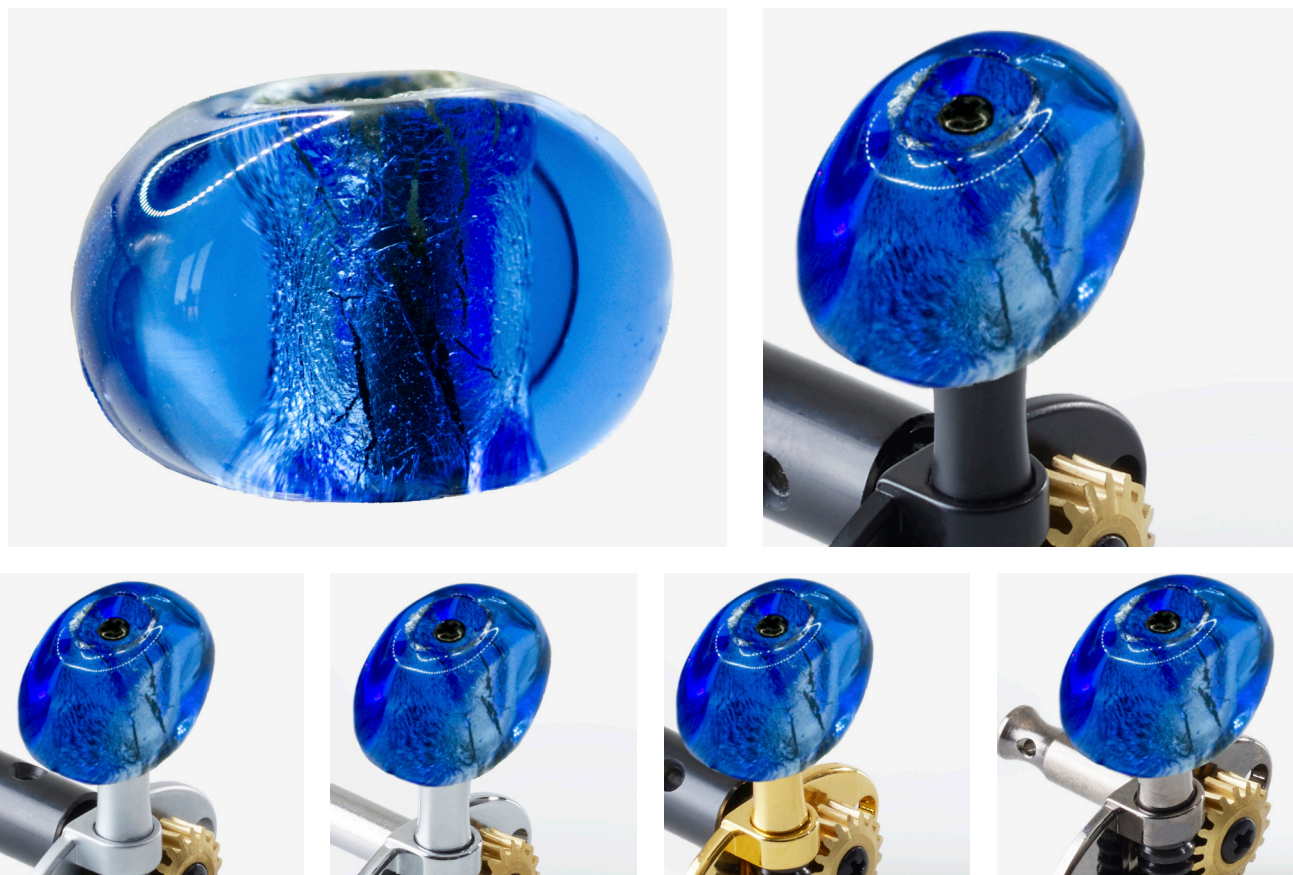

# POMELLI MURANO

Il pomello **MURANO BLACK** e trasparente è una sublime fusione di bellezza scura e lucida con purezza cristallina. Questa armoniosa combinazione crea un contrasto visivo affascinante che esalta l'attrattiva estetica di qualsiasi chitarra. Il suo design elegante e la finitura impeccabile lo rendono una scelta versatile, perfettamente complementare a qualsiasi set di meccaniche e finitura della paletta, dal classico al contemporaneo.

Ogni pomello è meticolosamente realizzato a mano, garantendo l'unicità di ogni singolo pezzo. Il risultato è un accessorio che non solo ha uno scopo pratico, ma aggiunge anche un tocco di raffinatezza e individualità al tuo strumento. Il pomello in vetro di Murano nero e trasparente è più di un semplice componente; è un'opera d'arte che riflette il tuo gusto esigente e l'eleganza senza tempo della maestria veneta.

# POMELLI MURANO

Il pomello **MURANO BLU** ricorda le acque serene del Mare Adriatico e il cielo azzurro di Venezia. Questa armoniosa combinazione di tonalità azzurre crea un effetto visivo affascinante che esalta l'attrattiva estetica di qualsiasi chitarra. Il suo design elegante e la finitura impeccabile lo rendono una scelta versatile, perfettamente complementare a qualsiasi set di meccaniche e finitura della paletta, dal classico al contemporaneo.

Ogni pomello è meticolosamente realizzato a mano, garantendo l'unicità di ogni singolo pezzo. Il risultato è un accessorio che non solo ha uno scopo pratico, ma aggiunge anche un tocco di raffinatezza e individualità al tuo strumento. Il pomello in vetro di Murano blu è più di un semplice componente; è un'opera d'arte che riflette il tuo gusto esigente e l'eleganza senza tempo della maestria veneta.