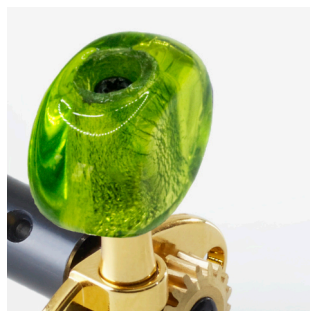

POMELLI MURANO

Il pomello **MURANO GREEN** evoca il rigoglioso verde dei giardini veneti e le tonalità verdi dei cortili nascosti della città. Questa tonalità rinfrescante simboleggia la bellezza naturale e l'oasi di tranquillità nel mezzo del vivace paesaggio urbano. L'armoniosa combinazione di toni verdi crea un effetto visivo affascinante che esalta l'attrattiva estetica di qualsiasi chitarra. Il suo design elegante e la finitura impeccabile lo rendono una scelta versatile, perfettamente complementare a qualsiasi set di meccaniche e finitura della paletta, dal classico al contemporaneo.

Ogni pomello è meticolosamente realizzato a mano, garantendo l'unicità di ogni singolo pezzo. Il risultato è un accessorio che non solo serve a uno scopo pratico, ma aggiunge anche un tocco di raffinatezza e individualità al tuo strumento. Il pomello in vetro di Murano verde è più di un semplice componente; è un'opera d'arte che riflette il tuo gusto esigente e l'eleganza senza tempo della maestria veneta.

Scegli questo pregato pomello, infondi nella tua chitarra storia e tradizione, avrai non solo uno strumento ma un'opera d'arte. Lascia che il pomello in vetro verde di Murano trasformi la tua chitarra, aggiungerai bellezza semplice e profonda che sarà apprezzata per gli anni a venire.