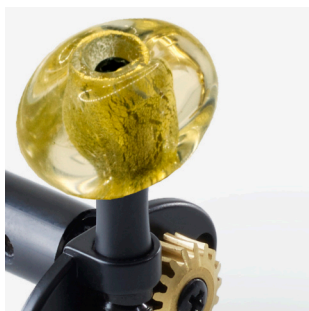

POMELLI MURANO

Il pomello **MURANO GOLD** richiama la ricca storia e la vibrante cultura di Venezia. La sua lucente tonalità dorata evoca la grandiosità dell'architettura veneta e l'opulenza del suo patrimonio artistico. Questo design radioso crea un effetto visivo affascinante che esalta l'attrattiva estetica di qualsiasi chitarra. Il suo design elegante e la finitura impeccabile lo rendono una scelta versatile, perfettamente complementare a qualsiasi set di meccaniche e finitura della paletta, dal classico al contemporaneo.

Ogni pomello è meticolosamente realizzato a mano, garantendo l'unicità di ogni singolo pezzo. Il risultato è un accessorio che non solo ha uno scopo pratico, ma aggiunge anche un tocco di raffinatezza e individualità al tuo strumento. Il pomello in vetro di Murano oro è più di un semplice componente; è un'opera d'arte che riflette il tuo gusto esigente e l'eleganza senza tempo della maestria veneta.

Scegli questo pregato pomello, infondi nella tua chitarra storia e tradizione, avrai non solo uno strumento ma un'opera d'arte. Lascia che il pomello in vetro oro di Murano trasformi la tua chitarra, aggiungerai bellezza semplice e profonda che sarà apprezzata per gli anni a venire.